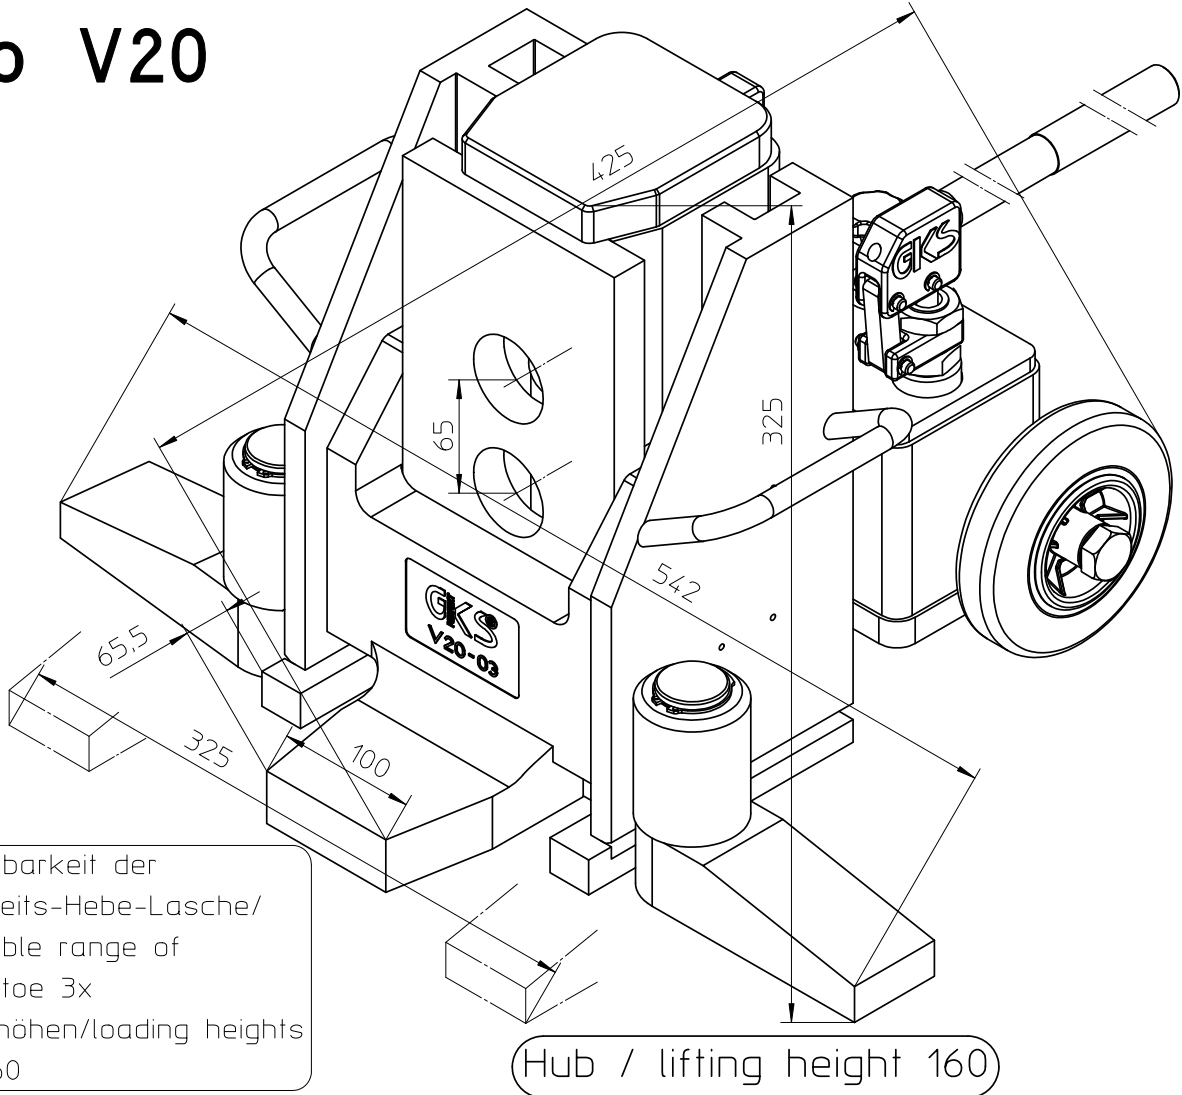

## Typ V20

Verstellbarkeit der  
Sicherheits-Hebe-Lasche/  
adjustable range of  
safety toe 3x  
Ansetzhöhen/loading heights  
30,95,160

Hub / lifting height 160